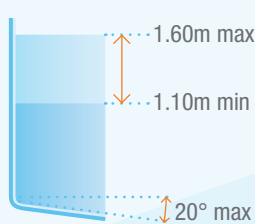

Structure en X ultra rigide

Guidon Sport 45°

Pédales pieds nus résistance approuvée

Réglages rapides Click & Turn

Anode sacrificielle pour usage marin

Drainage express

ERGONOMIE POUR TOUS

Jusqu'à 200kg

TOUS BASSINS

Qualité	Inox AISI 316L
Dimensions mini. fermé	L96 cm x I55 cm x H 120 cm
Dimensions maxi. ouvert	L120 cm x I55 cm x H 164 cm
Poids	21 kg
Profondeur d'eau	1,10 m à 1,60 m
Garantie	3 ans pièces métalliques 6 mois pour pièces d'usure
Référence	WX-IN06