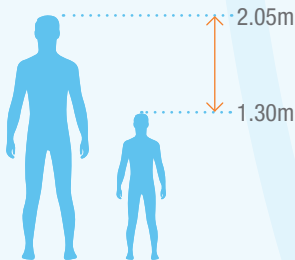

ERGONOMIE POUR TOUS

Jusqu'à 200kg