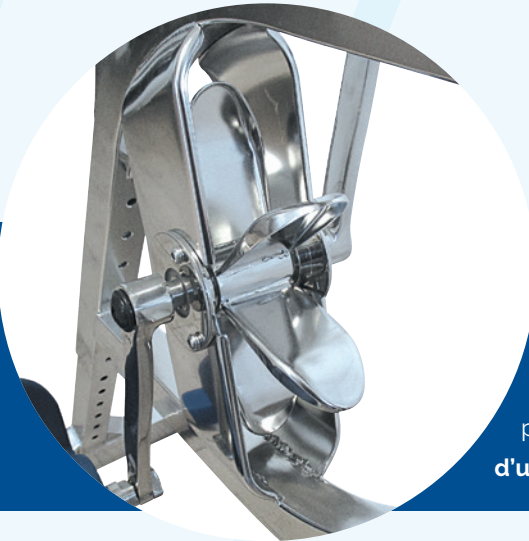

Sa structure en Acier Inox 316L qualité marine et son anode sacrificielle permettent une utilisation dans tous les types d'eau.

Ses pédales Aquaspeed 2 ont été développées pour une utilisation pieds nus confortable.

ACCESSOIRES INCLUS :

SELLE CONFORT

PORTE GOURDE

GOURDE ISOTHERME

ÉLASTIQUES
3 RÉSISTANCES EN OPTION

Permettent de compléter votre séance en travaillant le haut du corps

RÉSISTANCE FIXE À 6 AILETTES

Le système hydraulique à **6 ailettes fixes**, logées sur le pédalier, offre une résistance forte pour travailler le **renforcement musculaire** ainsi que vos **exercices cardio**. L'effort augmente simplement en fonction de la **cadence de pédalage** ce qui permet une adaptation **instantanée** à chaque type d'exercice musculaire. **Simple d'utilisation** et très efficace, vous apprécierez également **son design**.

Structure en X ultra rigide

Guidon Sport 45°

Pédales pieds nus résistance approuvée

Réglages rapides Click & Turn

Anode sacrificielle pour usage marin

Drainage express

ERGONOMIE POUR TOUS

Jusqu'à 200kg

TOUS BASSINS

Qualité	Inox AISI 316L
Dimensions mini. fermé	L96 cm x I55 cm x H 120 cm
Dimensions maxi. ouvert	L120 cm x I55 cm x H 164 cm
Poids	21 kg
Profondeur d'eau	1,10 m à 1,60 m
Garantie	3 ans pièces métalliques 6 mois pour pièces d'usure
Référence	WX-IN06