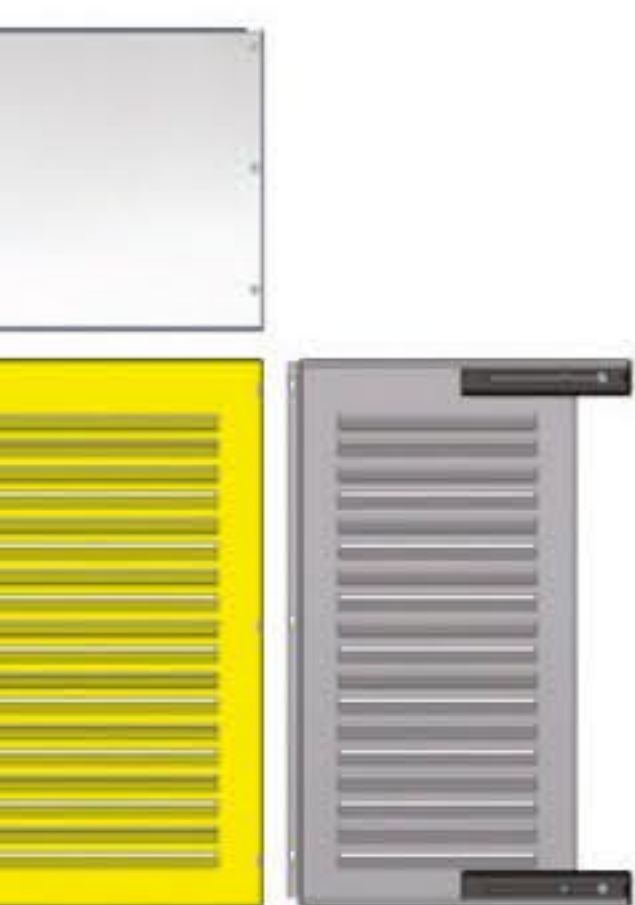

Aspect
Contemporain
sans entretien
léger
Dessus (capot)

48H