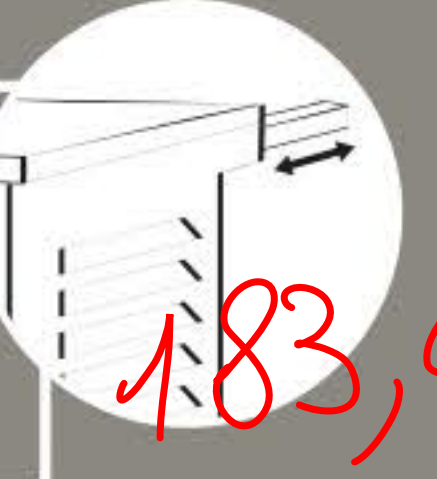

**DECOCLIM® ALU** Aspect contemporain sans entretien & léger

Protège des intempéries ou accidents □ Livraison 48h

version Bois

version Alu

BOIS	DIMENSIONS INTÉRIEURES
S	H: 680 x L: 900 x P: 450 mm
M	H: 835 x L: 1050 x P: 510 mm
L	H: 950 x L: 1000 x P: 510 mm

180,63€ HT

198,75€

223,75€

MÉTAL	DIMENSIONS INTÉRIEURES
S	H: 680 x L: 900 x P: (450-550 mm)
M	H: 835 x L: 1050 x P: (510-610 mm)
L	H: 950 x L: 1000 x (P: 510-610 mm)

183,63€

223,75€

243,13€

profondeur ajustable de 0 à 100 mm