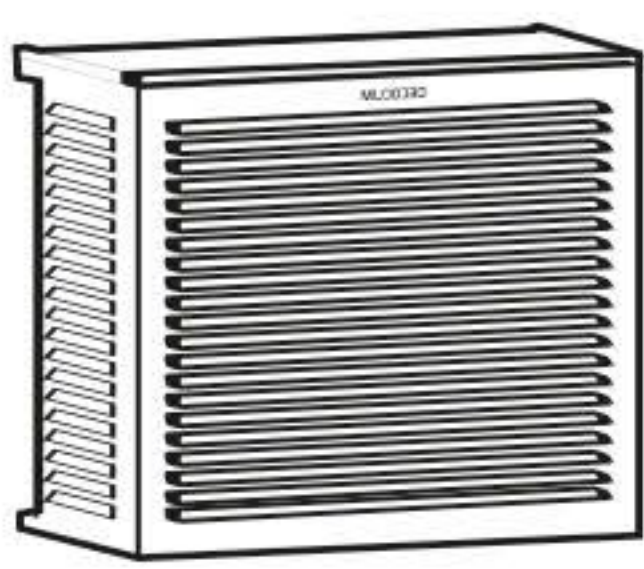

ou Suspendu
(fixations fournies)

Modulez en superposant ou en juxtaposant vos Decoclim
Doublez la hauteur ou la longueur en combinant plusieurs Decoclim de la même taille

(pour un double ventilateur par exemple)