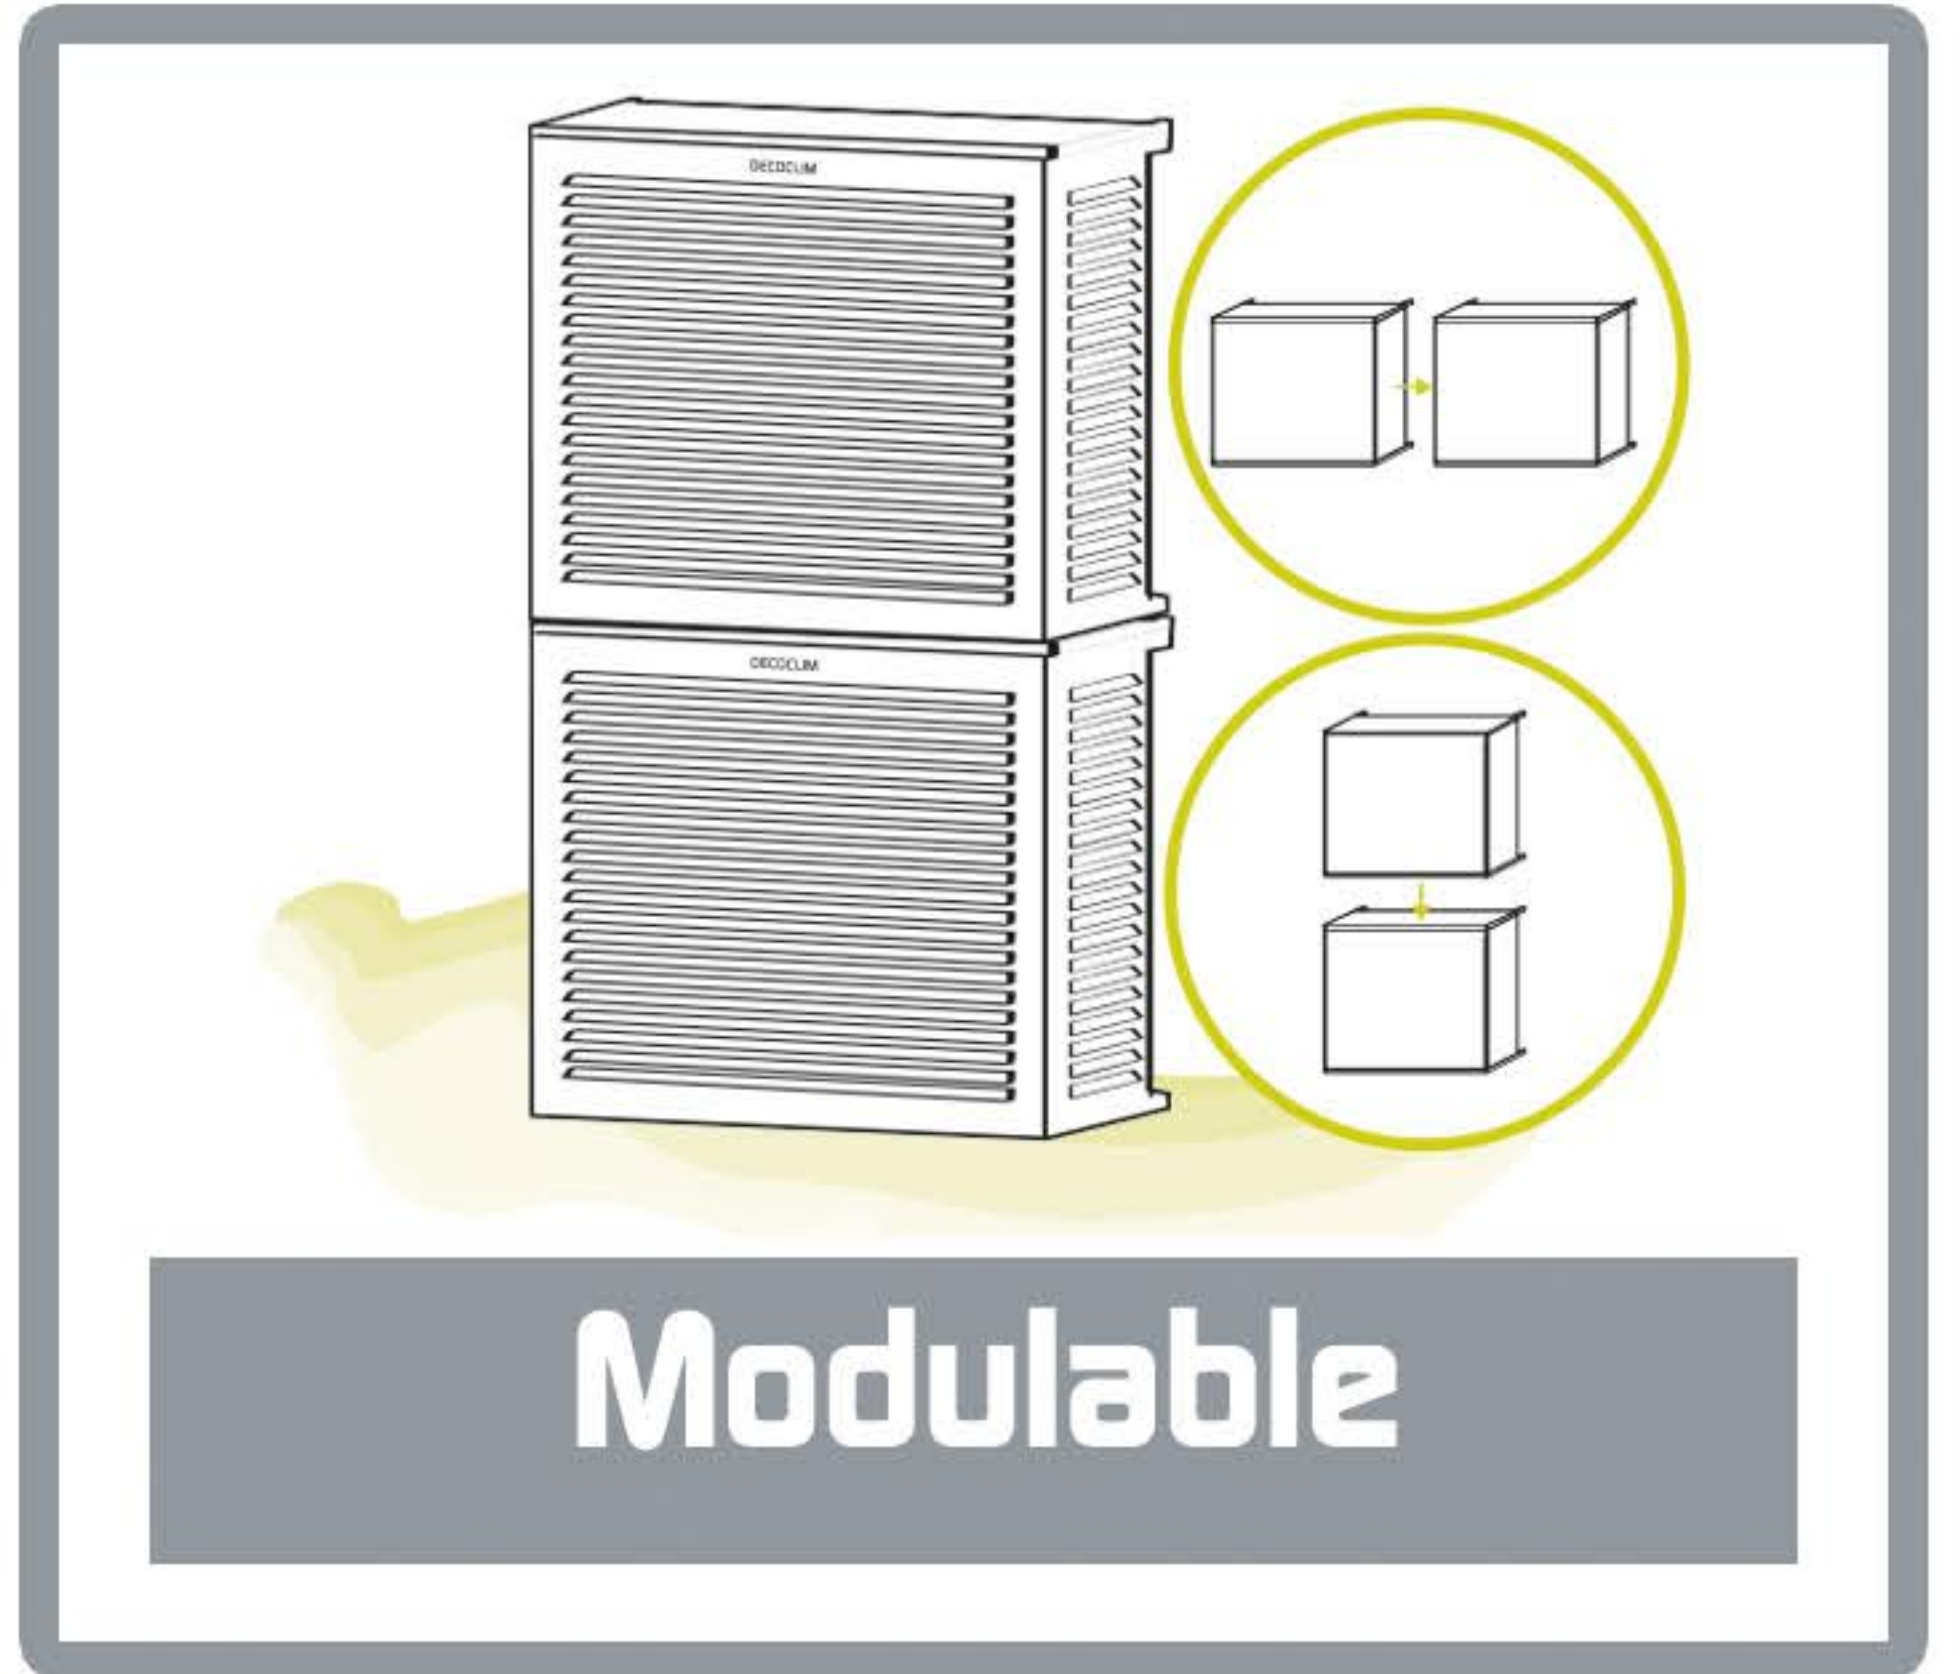

Contenu du Coli

- Face Avant
- Côté Droit
- Côté Gauche
- Face de

Livraison **RAPIDE**