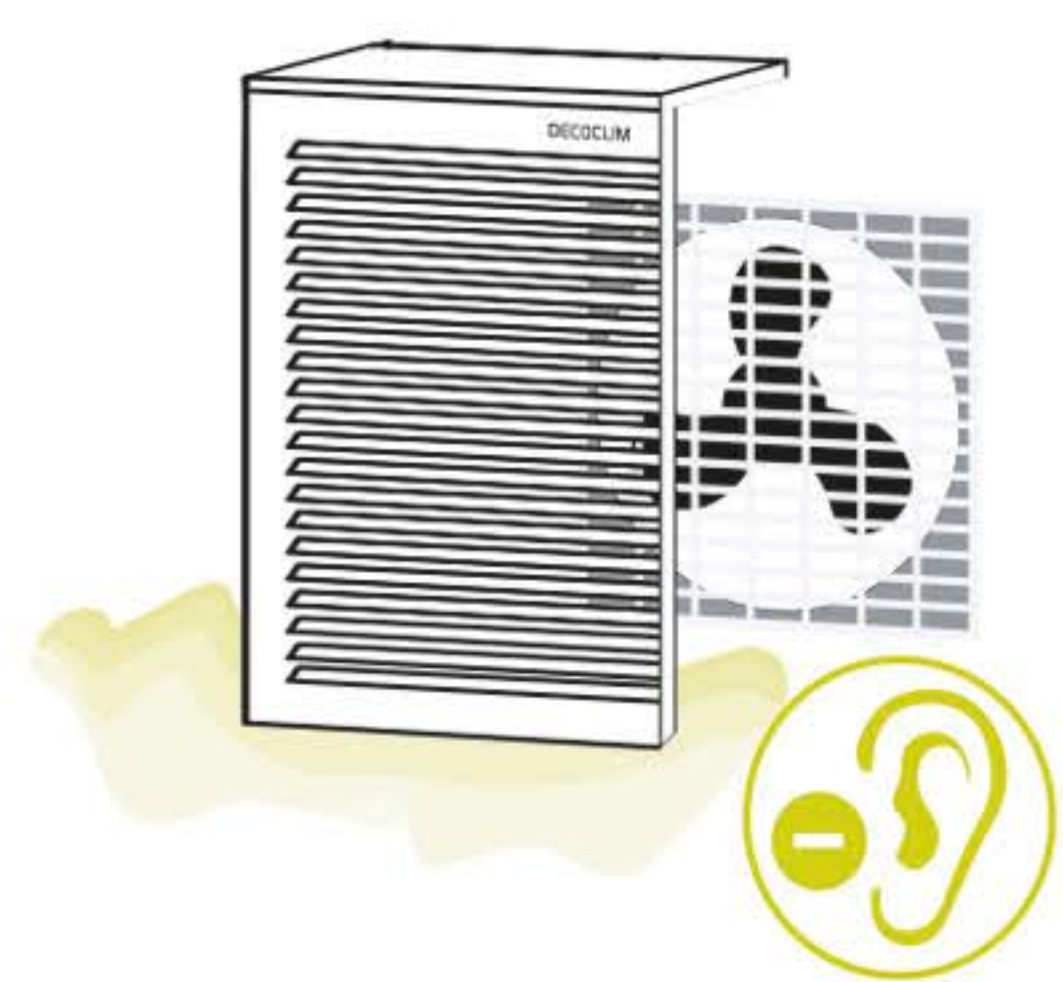

Avantages du produit

Réduit les nuisances