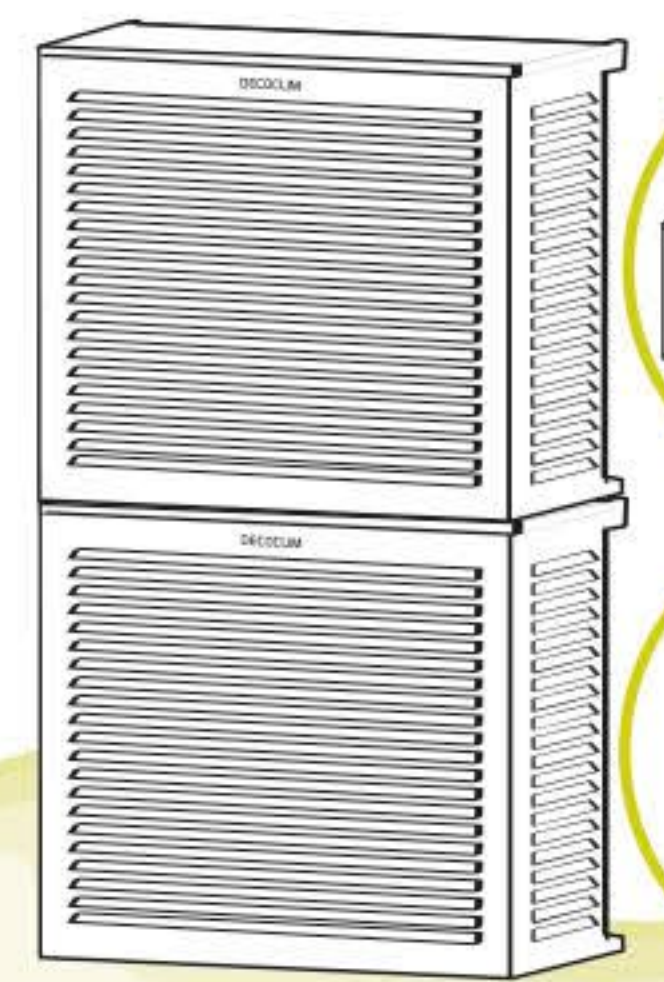

**DECOCLIM® ALU** Aspect contemporain sans entretien & léger

Protège des intempéries ou accidents □ Livraison 48h

version Bois

version Alu

BOIS	DIMENSIONS INTÉRIEURES
S	H: 680 x L: 900 x P: 450 mm
M	H: 835 x L: 1050 x P: 510 mm
L	H: 950 x L: 1000 x P: 510 mm

180,63€ HT

198,75€

223,75€

MÉTAL	DIMENSIONS INTÉRIEURES
S	H: 680 x L: 900 x P: (450-550 mm)
M	H: 835 x L: 1050 x P: (510-610 mm)
L	H: 950 x L: 1000 x (P: 510-610 mm)

183,63€

223,75€

243,13€

profondeur ajustable de 0 à 100 mm

AU SOL

ou Suspendu  
(fixations fournies)

Modulez en superposant ou en juxtaposant vos Decoclim  
Doublez la hauteur ou la longueur en combinant plusieurs Decoclim de la même taille

(pour un double ventilateur par exemple)

### Accessoires & Options Decoclim Bois

Sous face  
(pour cacher le dessous de vos installations en hauteur)

40,63€

Kit rallonge : profondeur / pied  
(permet d'augmenter la profondeur de 10 cm ou de surélever du sol de 10cm)