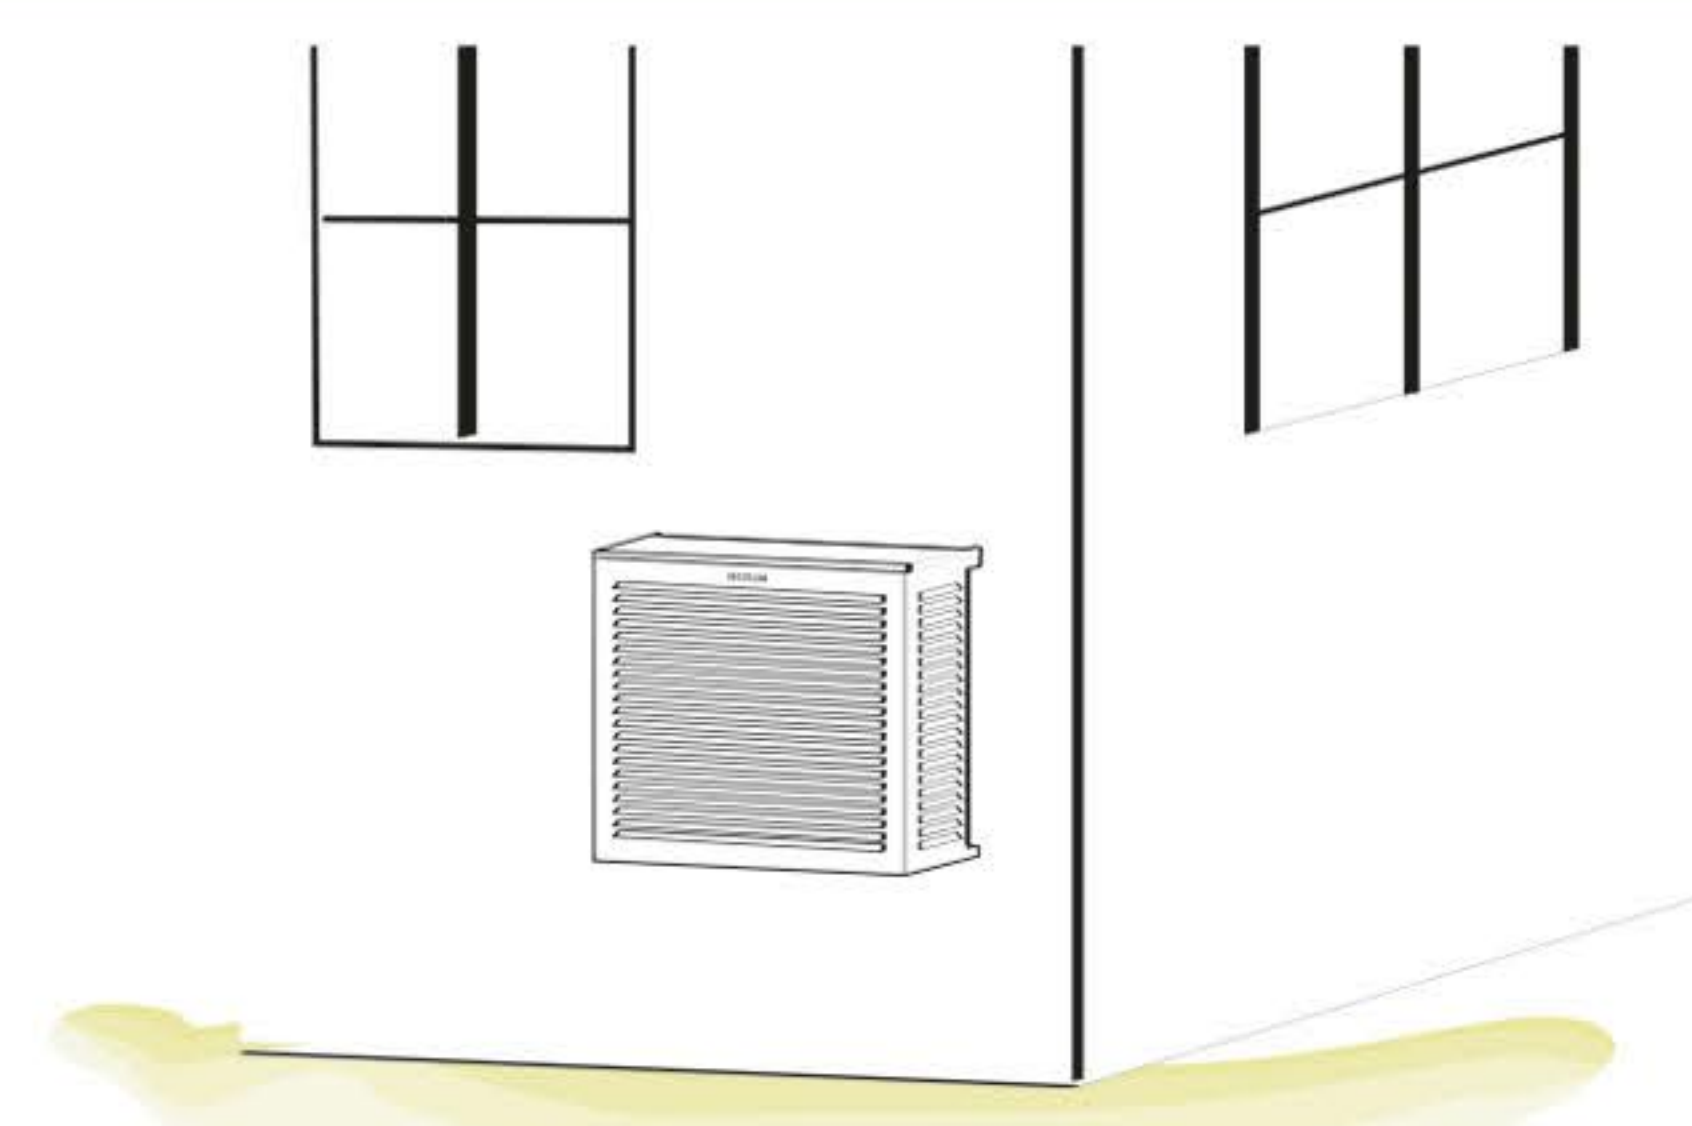

Facilite l'installation en copropriété

Bois / Alu

Aspect
Contemporain
sans entretien
léger
Dessus (capot)

48H

48H