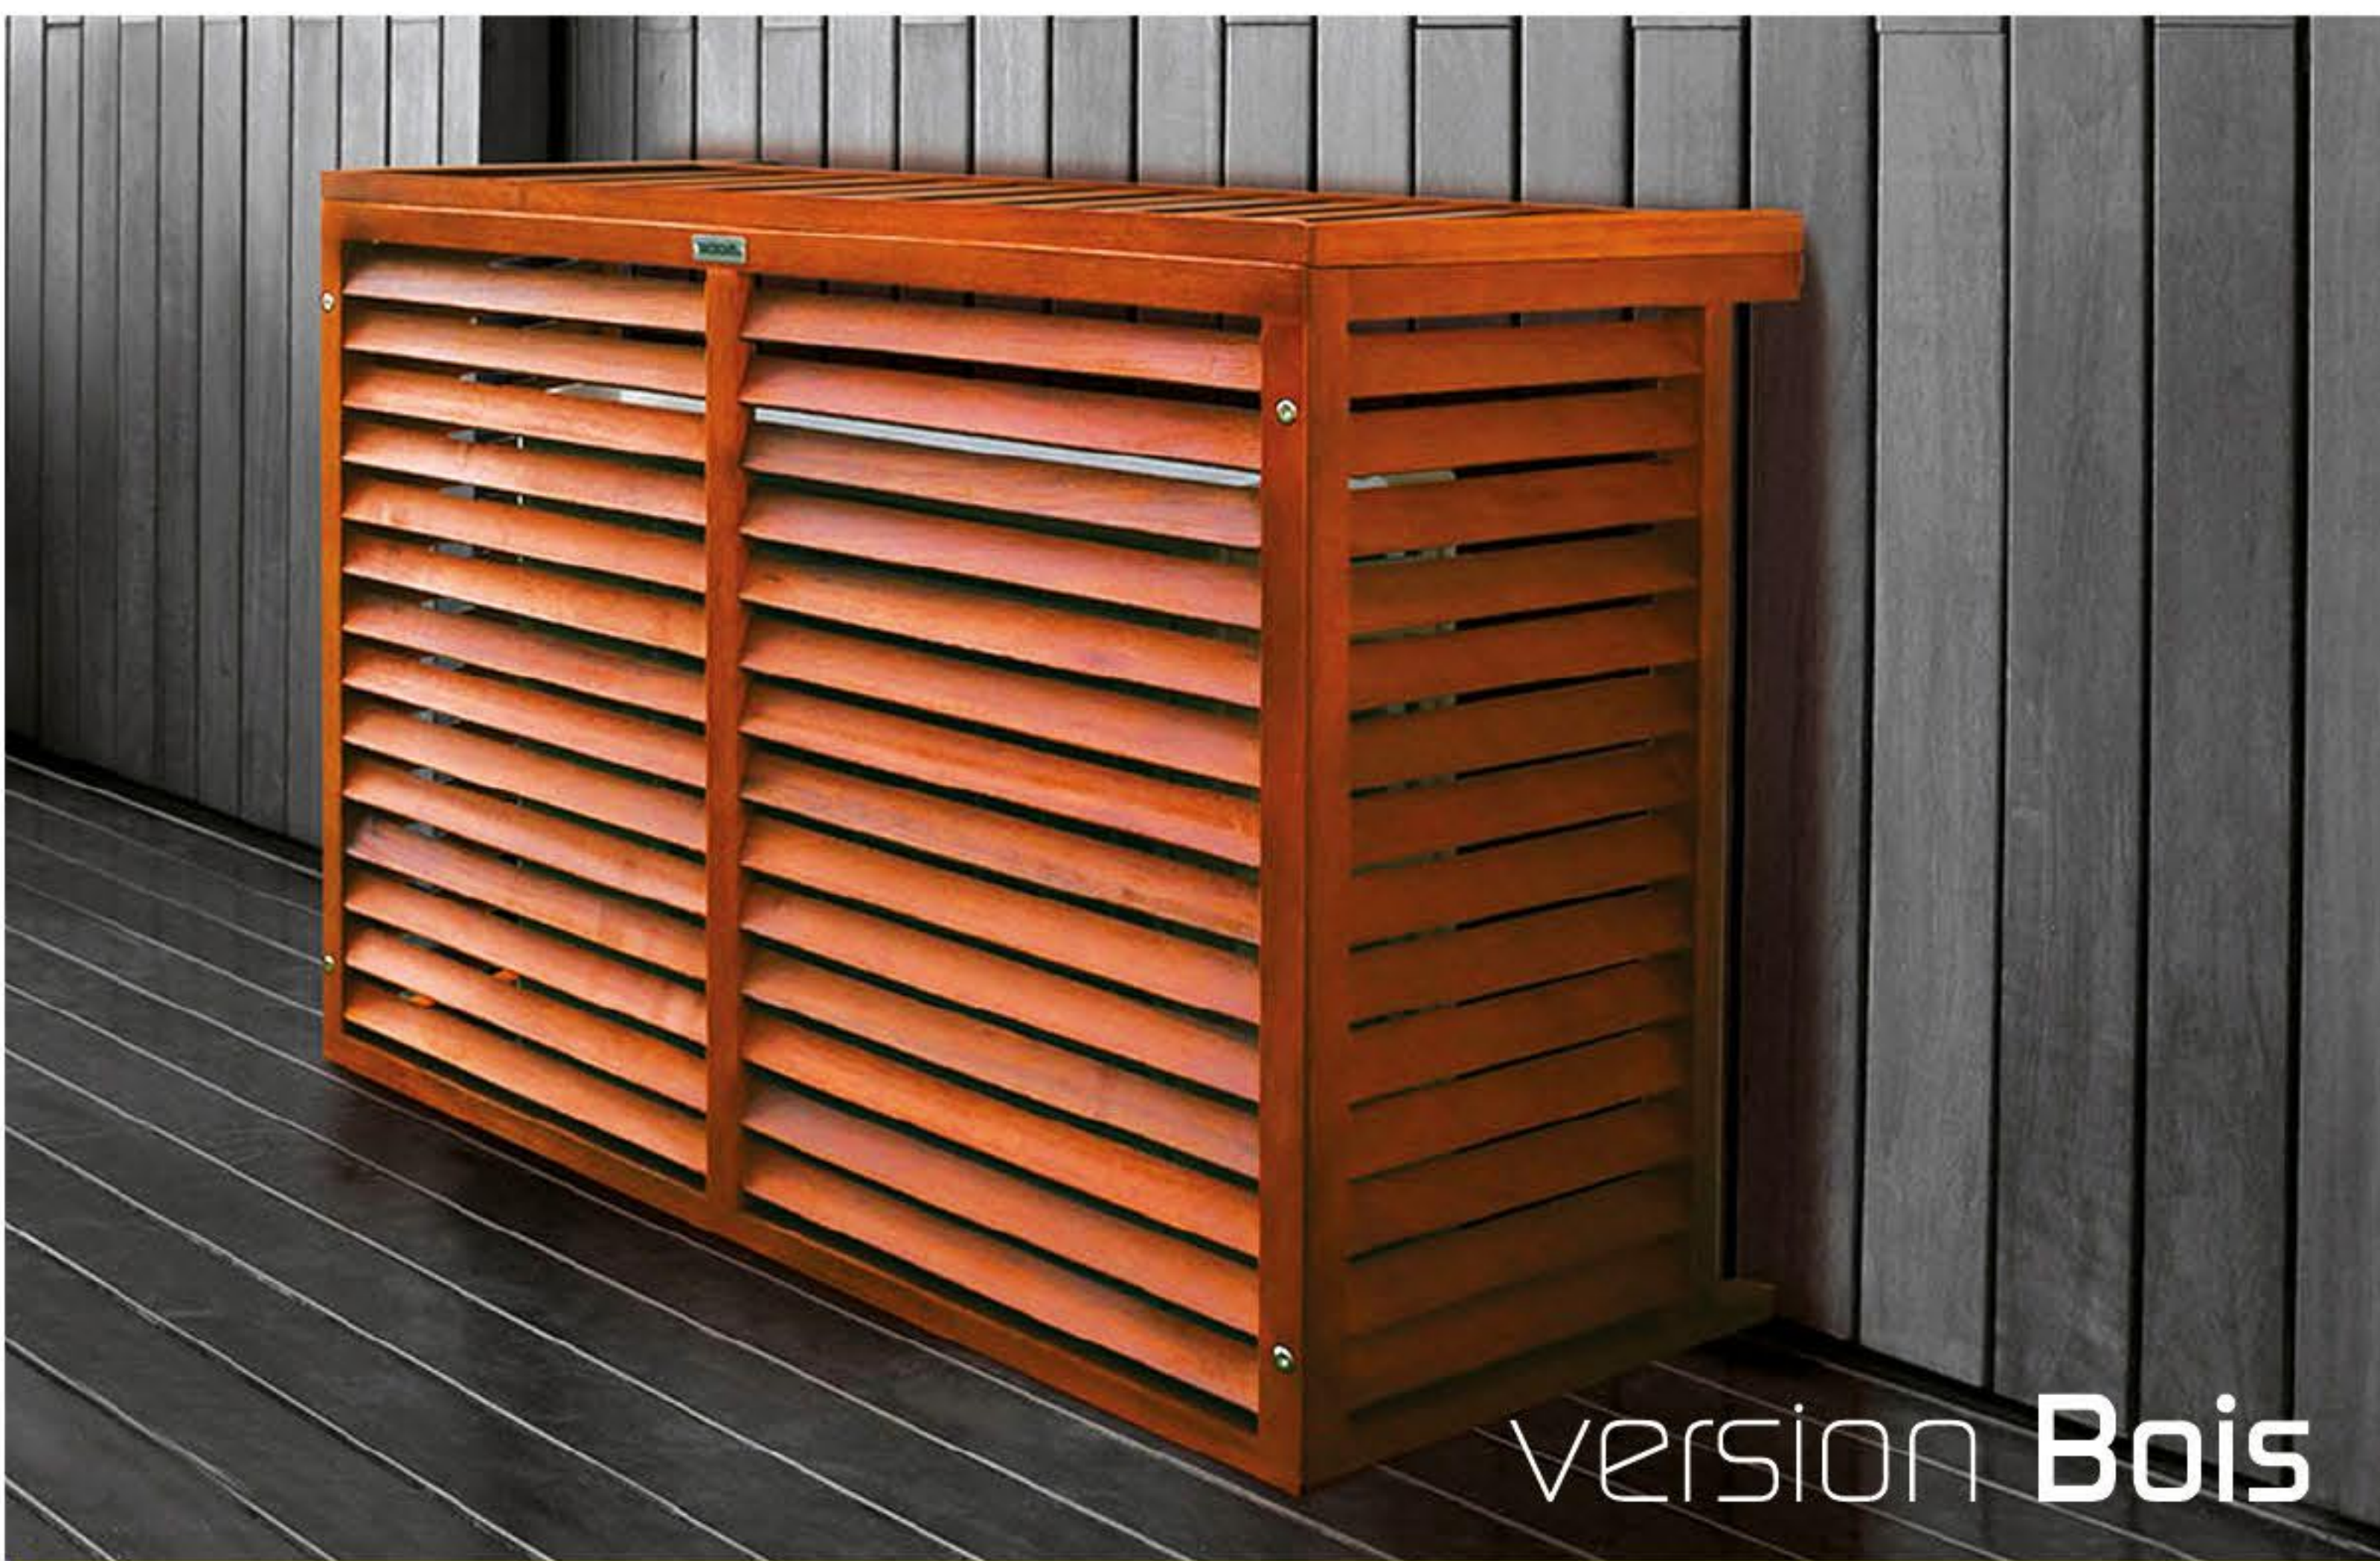

**DECOCLIM® ALU** Aspect contemporain sans entretien & léger

Protège des intempéries ou accidents □ Livraison 48h

version Bois

version Alu

BOIS	DIMENSIONS INTÉRIEURES
S	H: 680 x L: 900 x P: 450 mm
M	H: 835 x L: 1050 x P: 510 mm
L	H: 950 x L: 1000 x P: 510 mm