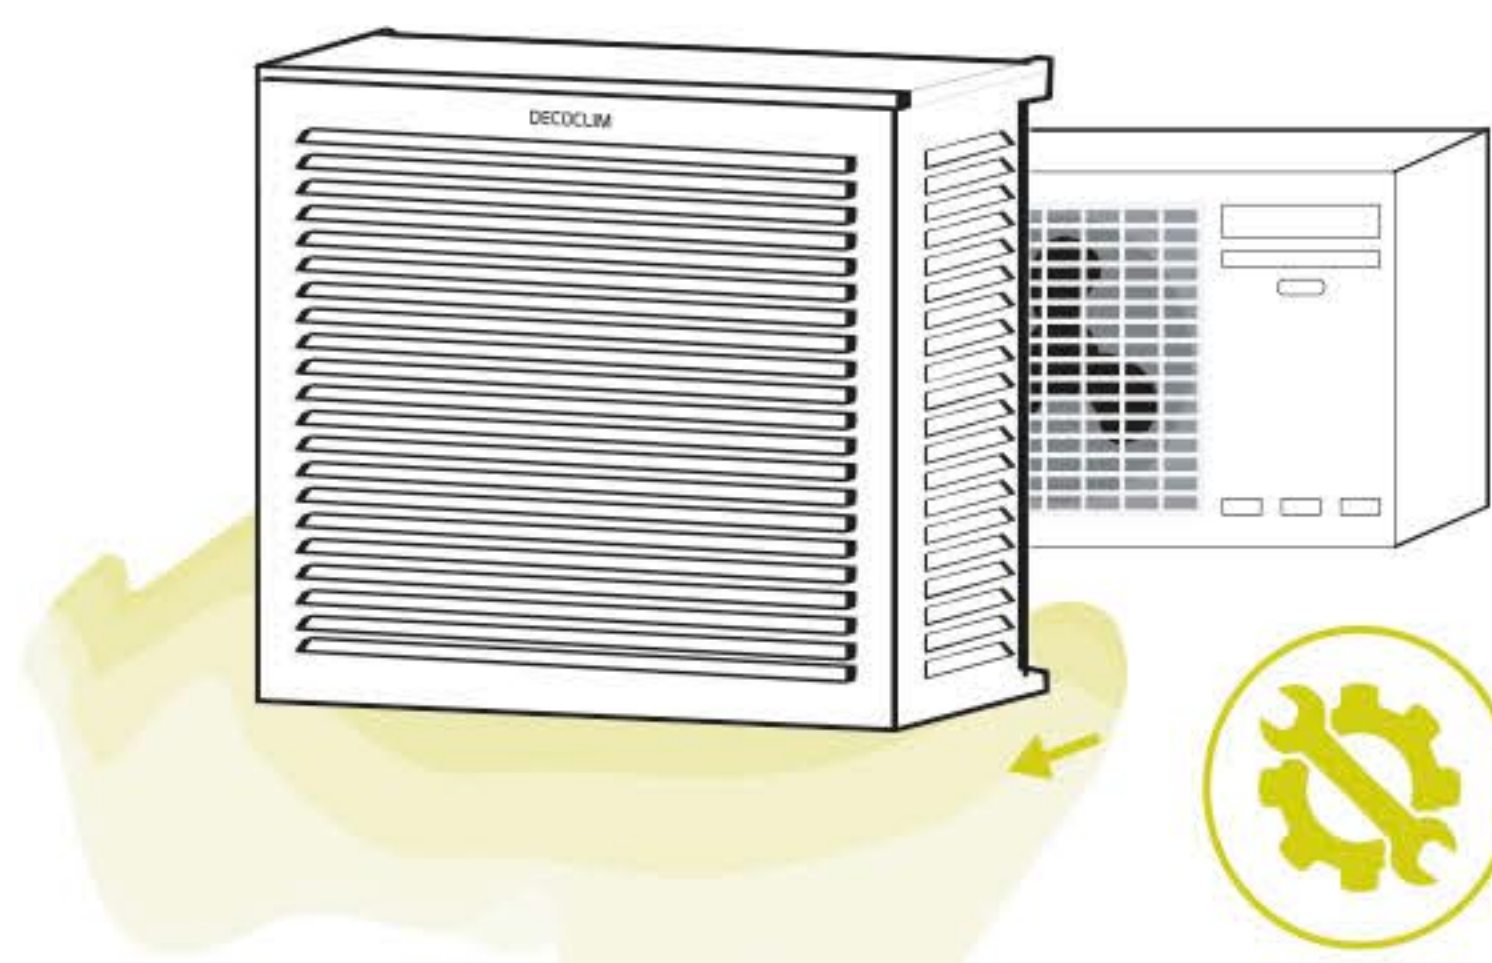

Se retire aisément pour la maintenance